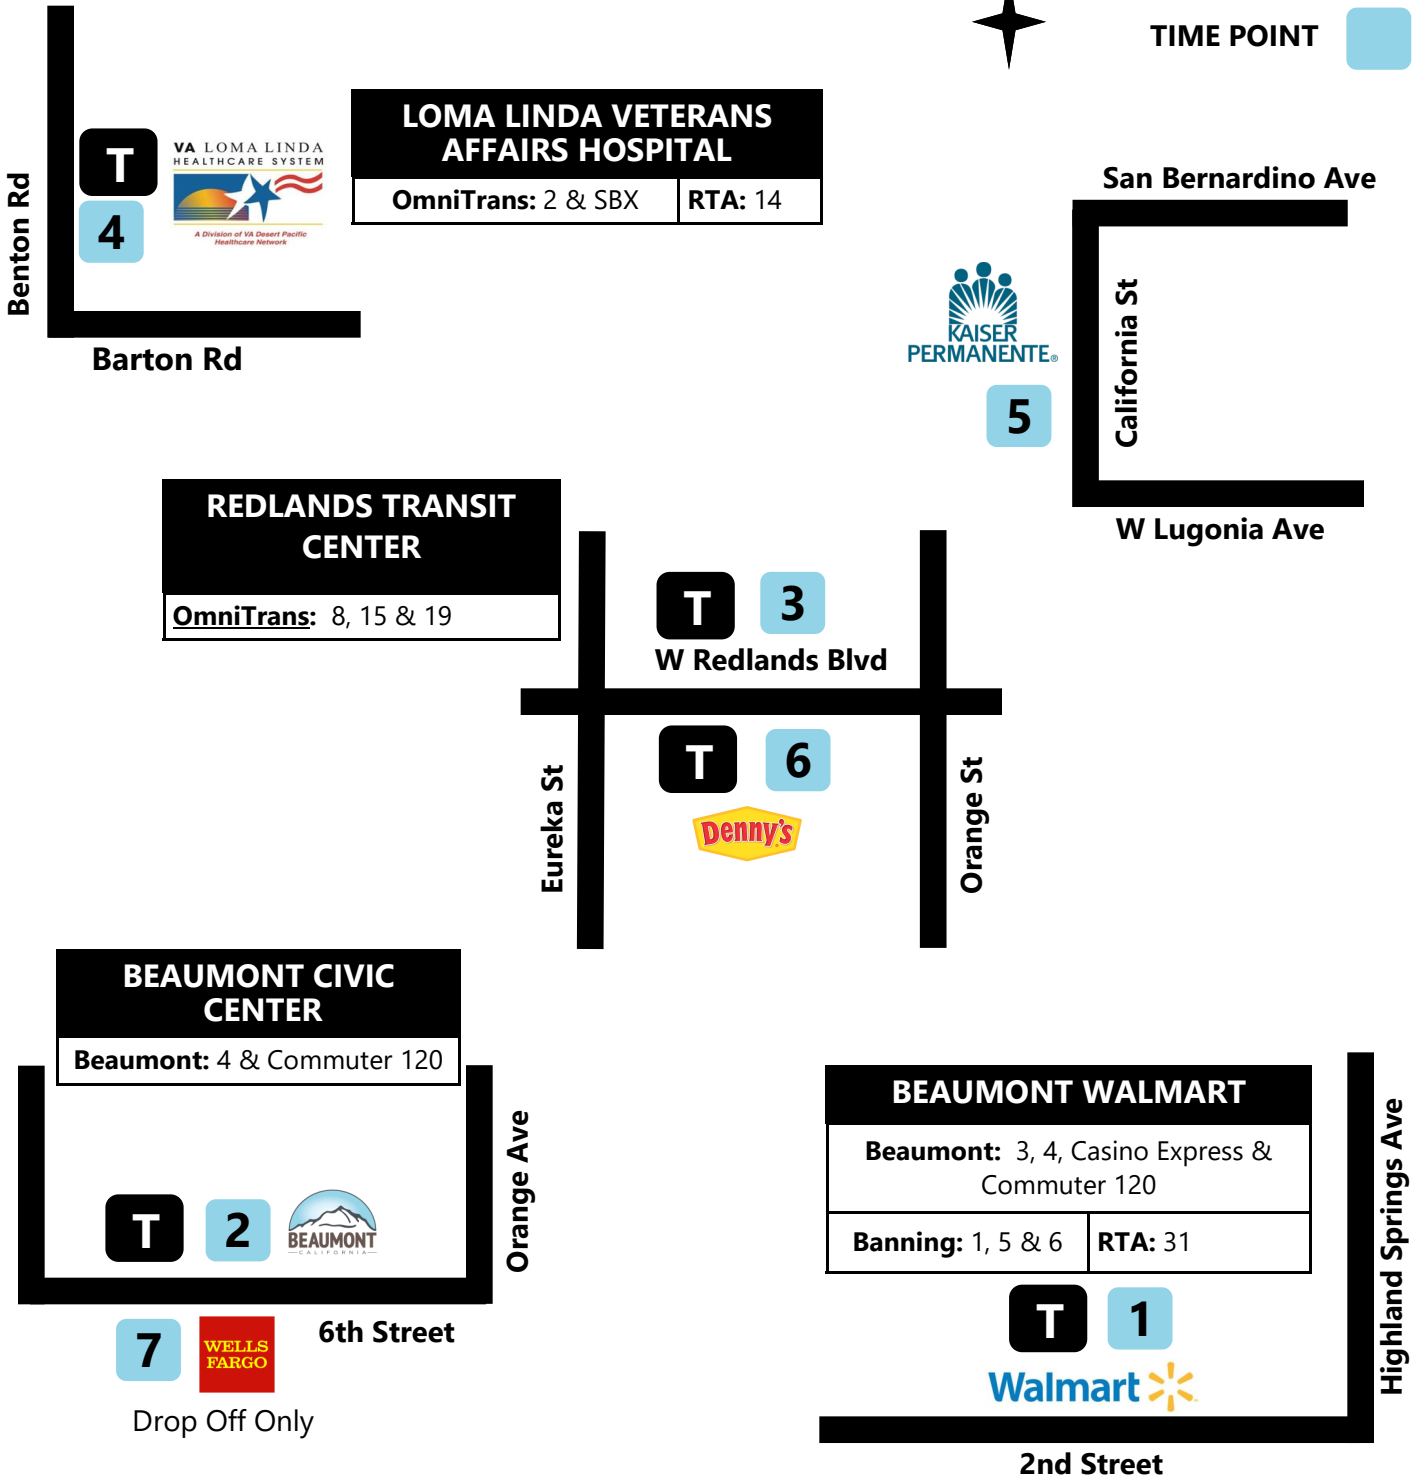

## Beaumont | Redlands | Loma Linda VA

**WEEKDAY SERVICE** | *No Service on Holidays*

**TRANSFER POINT**

**TIME POINT**

## COMMUTER 125

Beaumont | Redlands | Loma Linda VA

**WEEKDAY SERVICE** | *No Service on Holidays*

Walmart	Beaumont Civic Center	Redlands Transit Center WB	Loma Linda VA Hospital	Kaiser Redlands Medical Offices	Redlands Transit Center EB	Beaumont Wells Fargo Drop off Only	Walmart
1	2	3	4	5	6	7	1
6:00	6:05	6:30	—	—	—	7:00	7:10
7:10	7:15	7:45	8:00	8:15	8:25	8:50	9:00
9:00	9:05	9:35	9:50	10:10	10:25	10:50	11:00
11:00	11:05	11:35	11:50	<b>12:10</b>	<b>12:25</b>	<b>12:50</b>	<b>1:00</b>
<b>12:30</b>	<b>12:35</b>	<b>1:05</b>	<b>1:20</b>	<b>1:40</b>	<b>1:55</b>	<b>2:20</b>	<b>2:30</b>
<b>2:30</b>	<b>2:35</b>	<b>3:05</b>	<b>3:20</b>	<b>3:40</b>	<b>3:55</b>	<b>4:20</b>	<b>4:30</b>
<b>4:30</b>	<b>4:35</b>	<b>5:05</b>	<b>5:20</b>	<b>5:40</b>	<b>6:00</b>	<b>6:20</b>	<b>6:30</b>